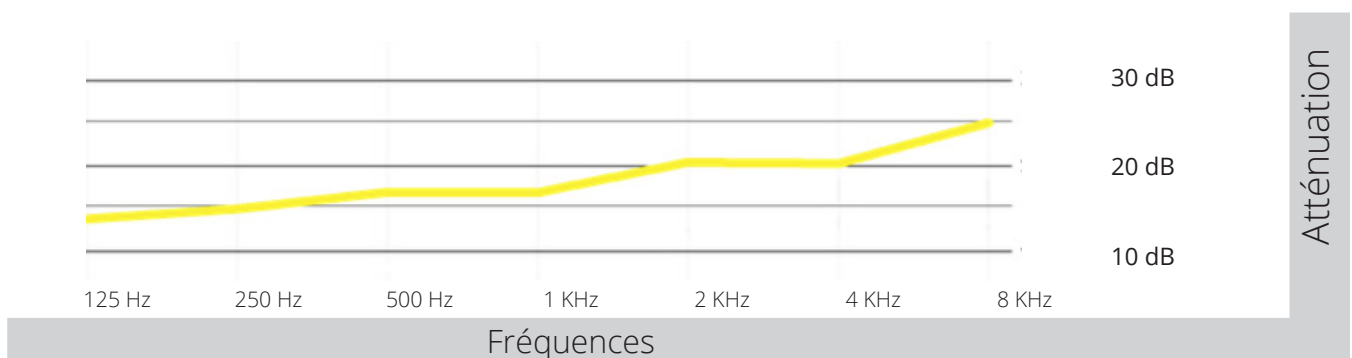

FICHE TECHNIQUE

ACS-Pro20 protecteurs auditifs

Une atténuation sélective, accentuée sur les aigus

Volontairement accentuée sur les aigus, l'atténuation du PRO-20 offre une protection efficace dans des niveaux de bruit élevés. Sa courbe est étudiée pour répondre particulièrement au besoin de protection des sports mécanique et offre une atténuation stupéfiante.

Données Techniques

Tableau d'atténuation selon norme EN-352-2

Niveaux d'atténuation minimum garantis (dB)	125 Hz	250 Hz	500 Hz	1 KHz	2 KHz	4 KHz	8 KHz	H	M	L	SNR
Pro 20	13,5	14,5	16,7	16,9	20,9	20,3	24,5	20	18	17	20